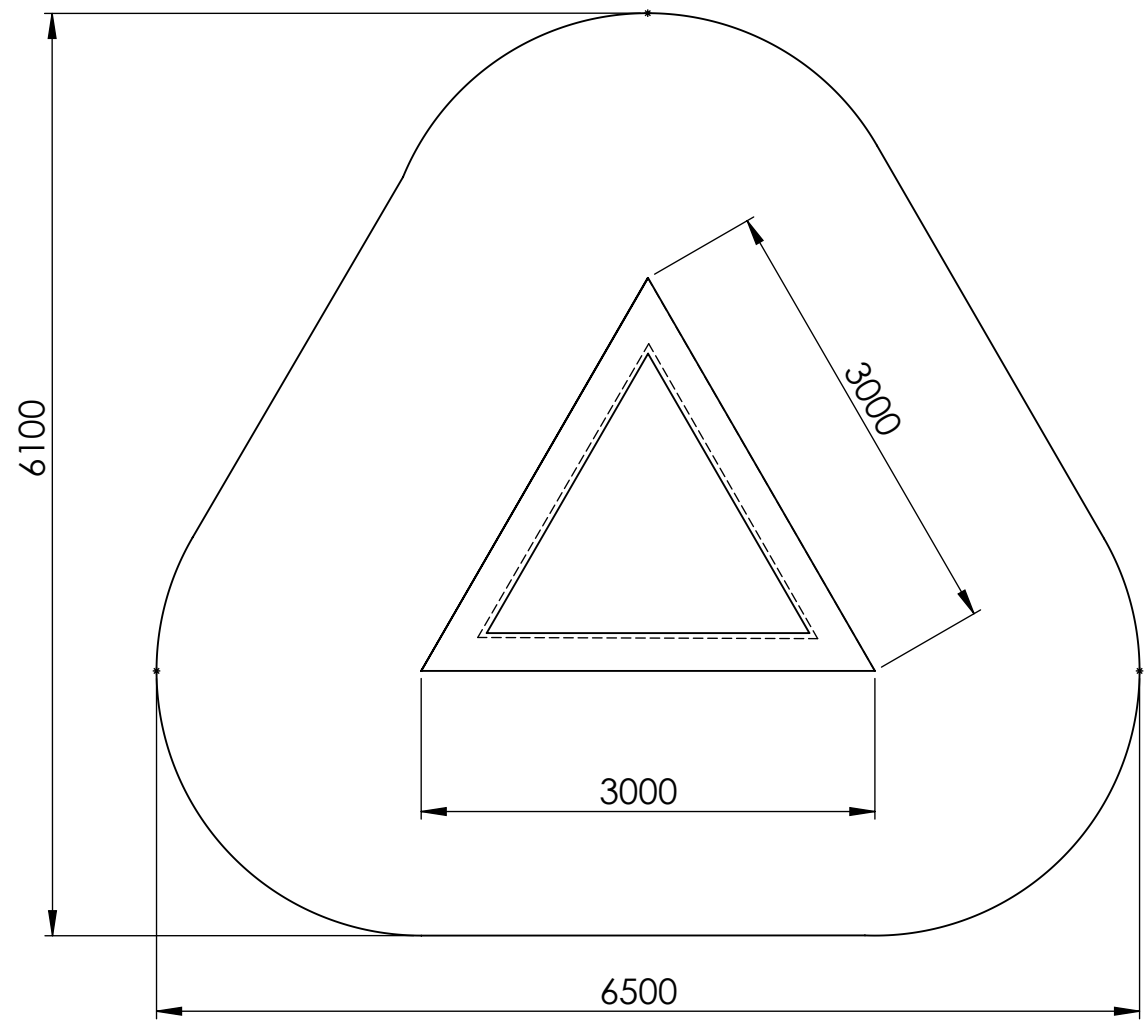

A

B

C

D

E

Die Zeichnung darf ohne unsere schriftliche Ermächtigung nicht verwendet, nicht vervielfältigt, auch nicht Dritten mitgeteilt oder zugänglich gemacht werden. Zuwiderhandlungen werden zivil- und strafrechtlich verfolgt und verpflichten zu Schadenersatz.

Spogg Sport-Güter GmbH
Schulstraße 27
D-35614 Asslar/Berghausen
Tel. 06443/811262 email: spogg@hally-gally-spielplatzgeraete.de
Fax: 06443/811269 Internet: www.hally-gally-spielplatzgeraete.de

ENTGRATEN
UND SCHARFE
KANTEN
BRECHEN

Maßstab: 1:50

dwg-Draufsicht
für Trampolin
Triangulum

Pos.	Änderung	DATUM	NAME	DATUM	NAME
				18.03.14	Henrich

SPOGG Sport-Güter GmbH
Schulstraße 27
35614 Asslar/Berghausen
Tel.: 06443/811 262
Fax: 06443/811 269

Art.Nr. 20.02.103

A4