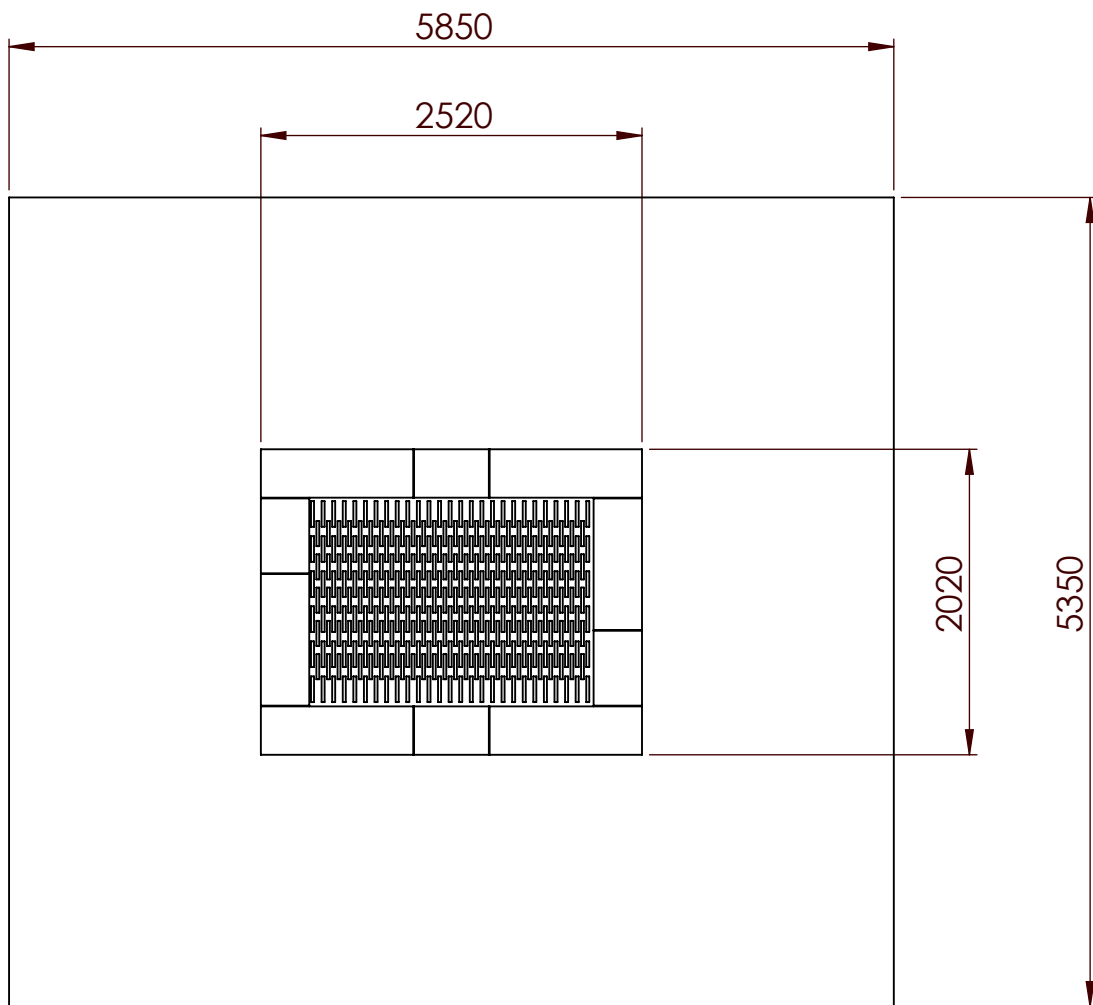

A

B

C

D

E

Spogg Sport-Güter GmbH
Schulstraße 27
D-35614 Asslar/Berghausen
Tel. 06443811262 email: spogg@hally-gally-spielplatzgeraete.de
Fax. 06443811269 Internet: www.hally-gally-spielplatzgeraete.de

ENTGRATEN
UND SCHARFE
KANTEN
BRECHEN

Maßstab: 1:50

dwg Draufsicht
für Trampolin
2012

Pos.	Änderung	DATUM	NAME	DATUM	NAME
				04.06.2018	Henrich

Art.-Nr. 20.02.108

A4