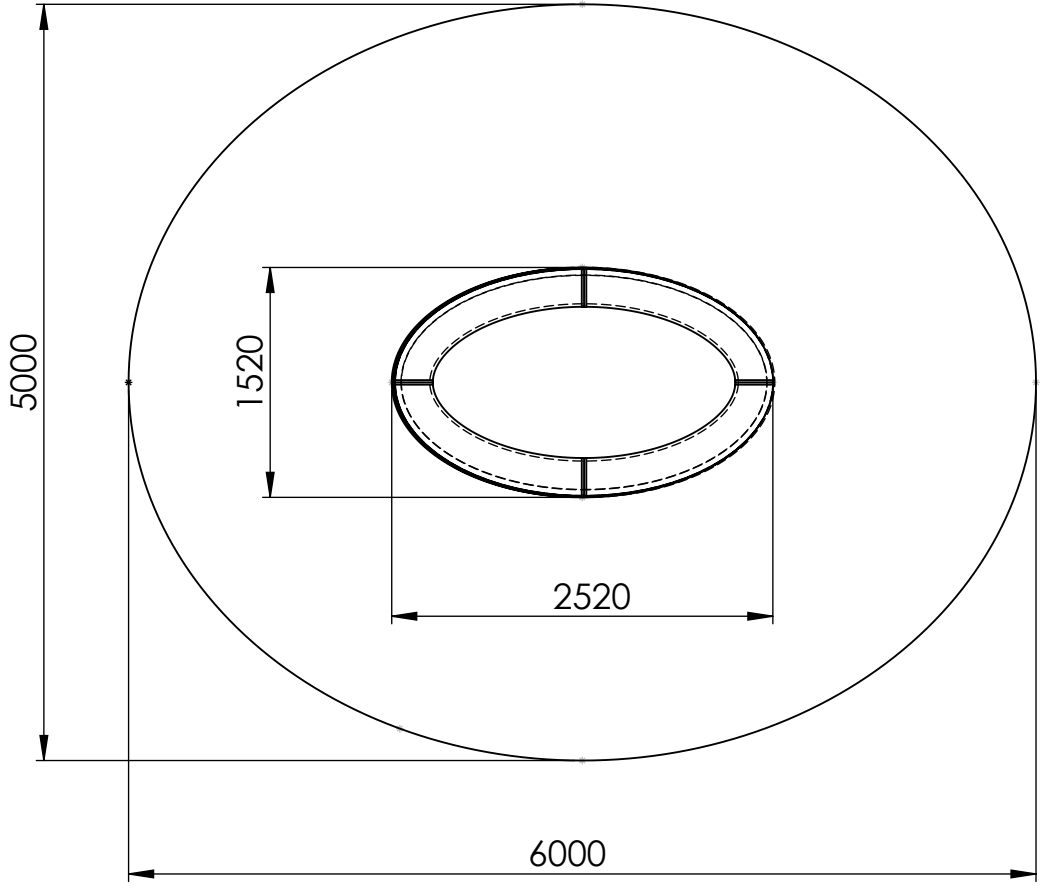

C

B

B

WENN NICHT ANDERS DEFINIERT:
BEMASSUNGEN SIND IN MILLIMETER
OBERFLÄCHENBESCHAFFENHEIT:
TOLERANZEN:
LINEAR:
WINKEL:

Spogg Sport-Güter GmbH 
Schulstraße 27
D-35614 Asslar/Berghausen
Tel. 06443/811262 email: spogg@hally-gally-spielplatzgeraete.de
Fax. 06443/811269 Internet: www.hally-gally-spielplatzgeraete.de

ENTGRATEN
UND SCHARFE
KANTEN
BRECHEN

Maßstab: 1:50

dwg-Draufsicht
für Trampolin
Saturnus

Art.Nr. 20.02.111

A4

A

A

4 3 2 1