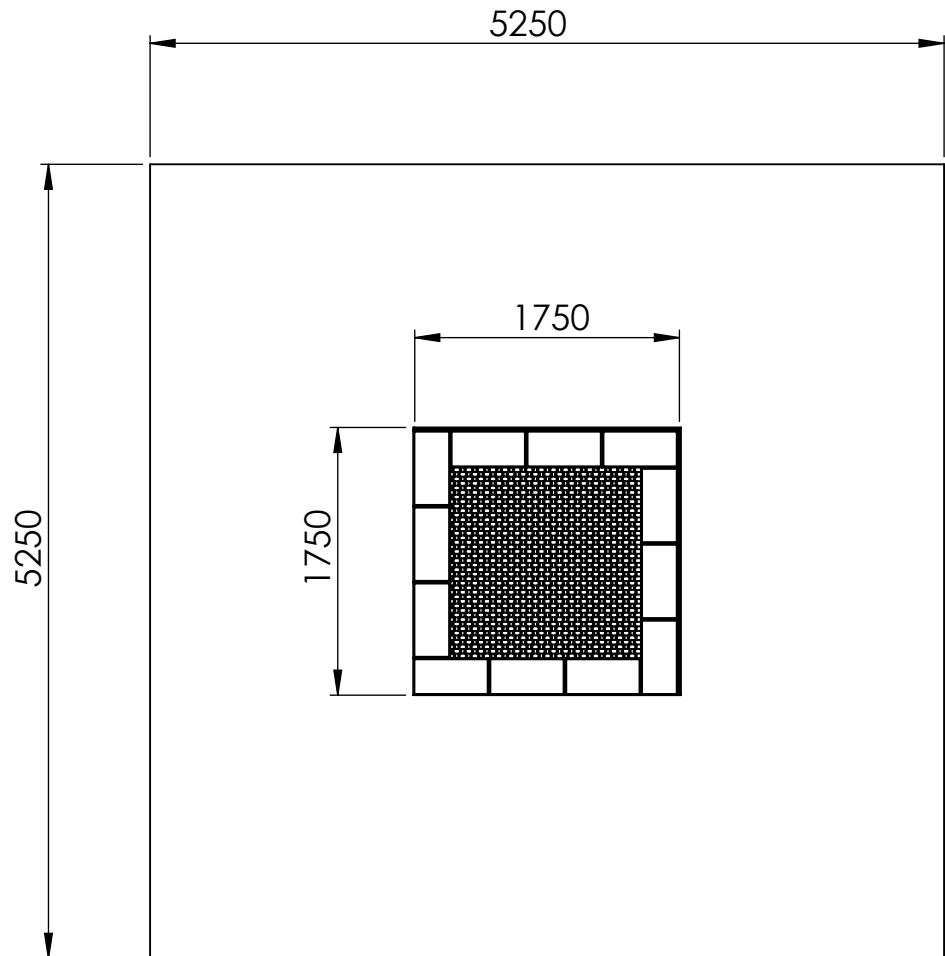

A

B

C

D

E

Spogg Sport-Güter GmbH
Schulstraße 27
D-35614 Aslar/Berghausen
Tel. 06443/811262 email: spogg@hally-gally-spielplatzgeraete.de
Fax. 06443/811269 Internet: www.hally-gally-spielplatzgeraete.de

ENTGRATEN
UND SCHARFE
KANTEN
BRECHEN

Maßstab: 1:50

dwg-Draufsicht
für Trampolin
2000 Mini

Pos.	Änderung	DATUM	NAME	DATUM	NAME
				Henrich	13.09.2018

Art.Nr. 20.02.126

A4