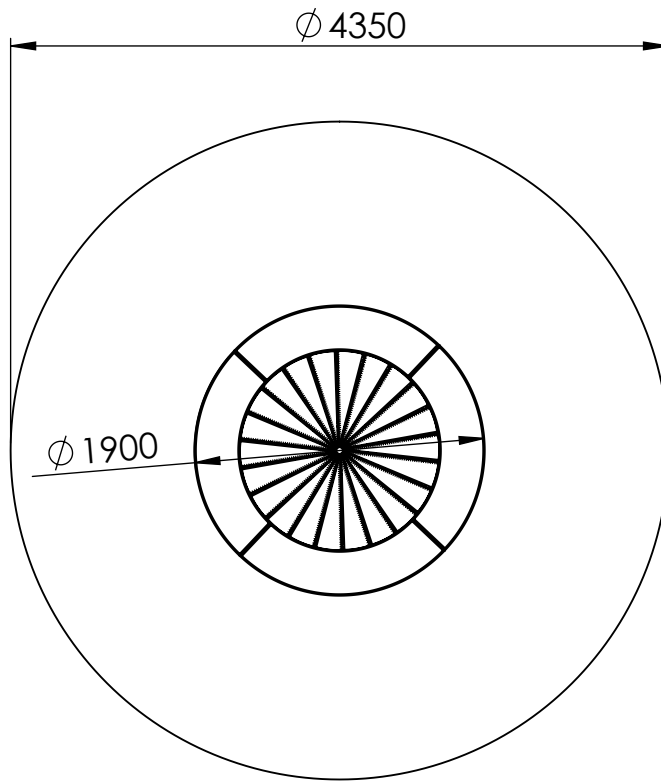

A

B

C

D

E

Die Zeichnung darf ohne unsere schriftliche Ermächtigung nicht verwendet, nicht vervielfältigt, auch nicht Dritten mitgeteilt oder zugänglich gemacht werden. Zuwiderhandlungen werden zivil- und strafrechtlich verfolgt und verpflichten zu Schadenersatz.

Spogg Sport-Güter GmbH **Hally-Gally®**
Schulstraße 27
D-36614 Aaster/Berghausen
Tel. 06443/811262 email: spogg@hally-gally-spielplatzgeraete.de
Fax. 06443/811269 internet: www.hally-gally-spielplatzgeraete.de

ENTGRATEN
UND SCHARFE
KANTEN
BRECHEN

Maßstab: 1:50

dwg Draufsicht

für Rundtrampolin

Art.-Nr. 20.02.112

A4

Pos.	Änderung	DATUM	NAME	DATUM	NAME
				19.10.2018	Henrich