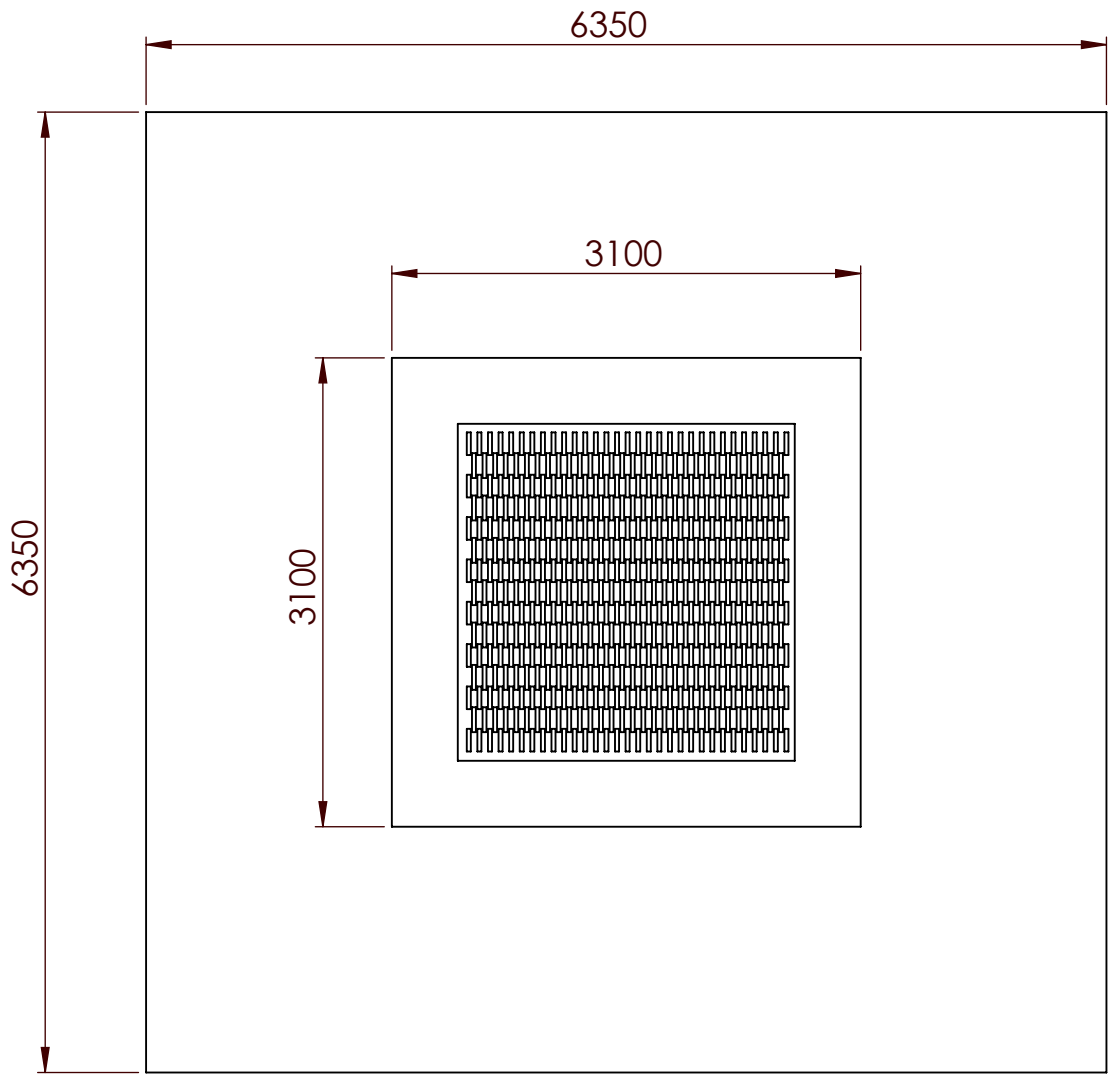

A

B

C

D

E

Die Zeichnung darf ohne unsere schriftliche Ermächtigung nicht verwendet, nicht vervielfältigt, auch nicht Dritten mitgeteilt oder zugänglich gemacht werden. Zuwiderhandlungen werden zivil- und strafrechtlich verfolgt und verpflichten zu Schadenersatz.

Spogg Sport-Güter GmbH
Schulstraße 27
D-35614 Asslar/Berghausen
Tel. 06443/811282 email: spogg@hally-gally-spielplatzgeraete.de
Fax. 06443/811289 Internet: www.hally-gally-spielplatzgeraete.de

ENTGRATEN
UND SCHARFE
KANTEN
BRECHEN

Maßstab: 1:50

dwg-Draufsicht
für Trampolin
2017

Pos.	Änderung	DATUM	NAME	DATUM	NAME
				04.06.2018	Henrich

Art.Nr. 20.02-121

A4

F