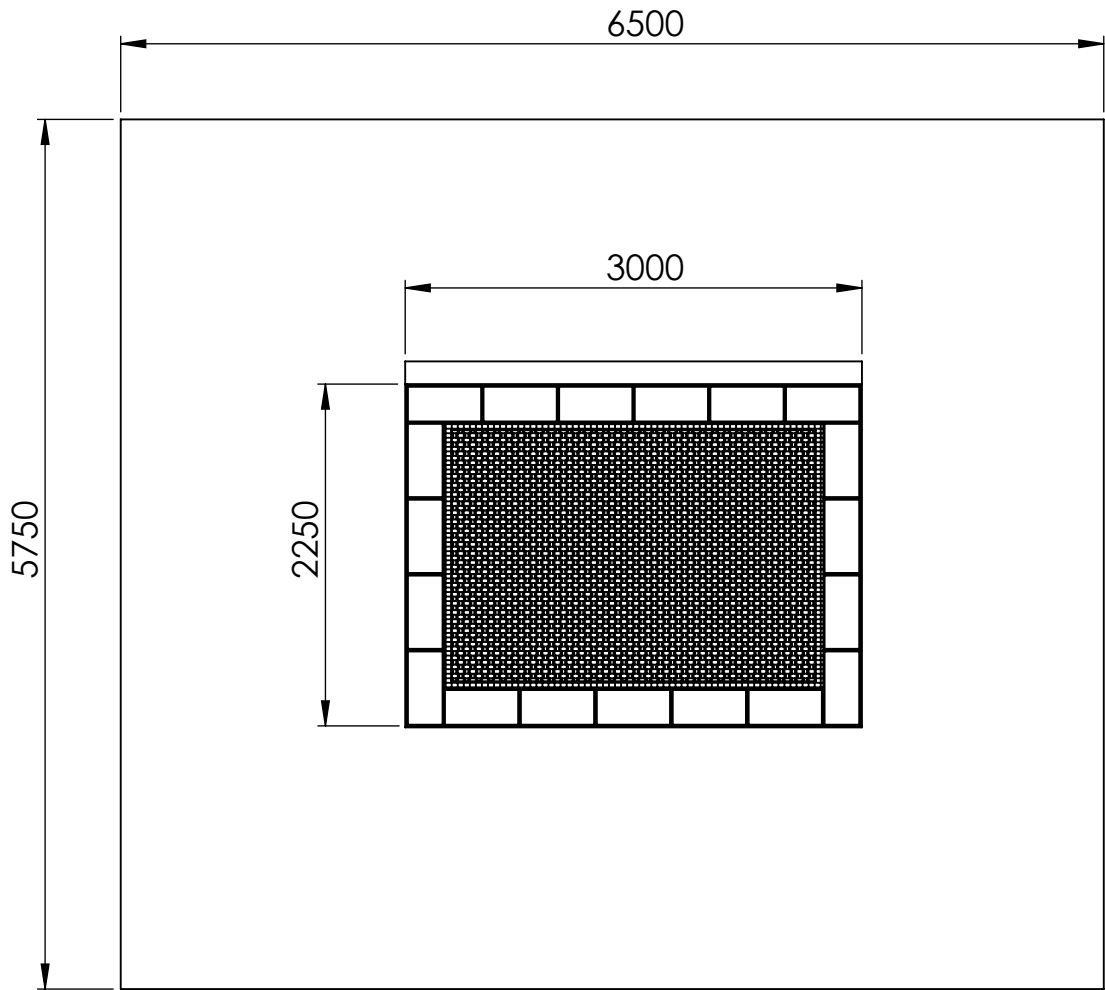

A

B

C

D

E

F

Spogg Sport-Güter GmbH
Schulstraße 27
D-35614 Asslar/Berghausen
Tel. 06443/811262 email: spogg@hally-gally-spielplatzgeraete.de
Fax. 06443/811269 Internet: www.hally-gally-spielplatzgeraete.de

ENTGRATEN
UND SCHARFE
KANTEN
BRECHEN

Maßstab: 1:50

dwg-Draufsicht
für Trampolin
2000

Pos.	Änderung	DATUM	NAME	DATUM	NAME
				13.09.2018	Henrich

Art.Nr. 20.02.125

A4